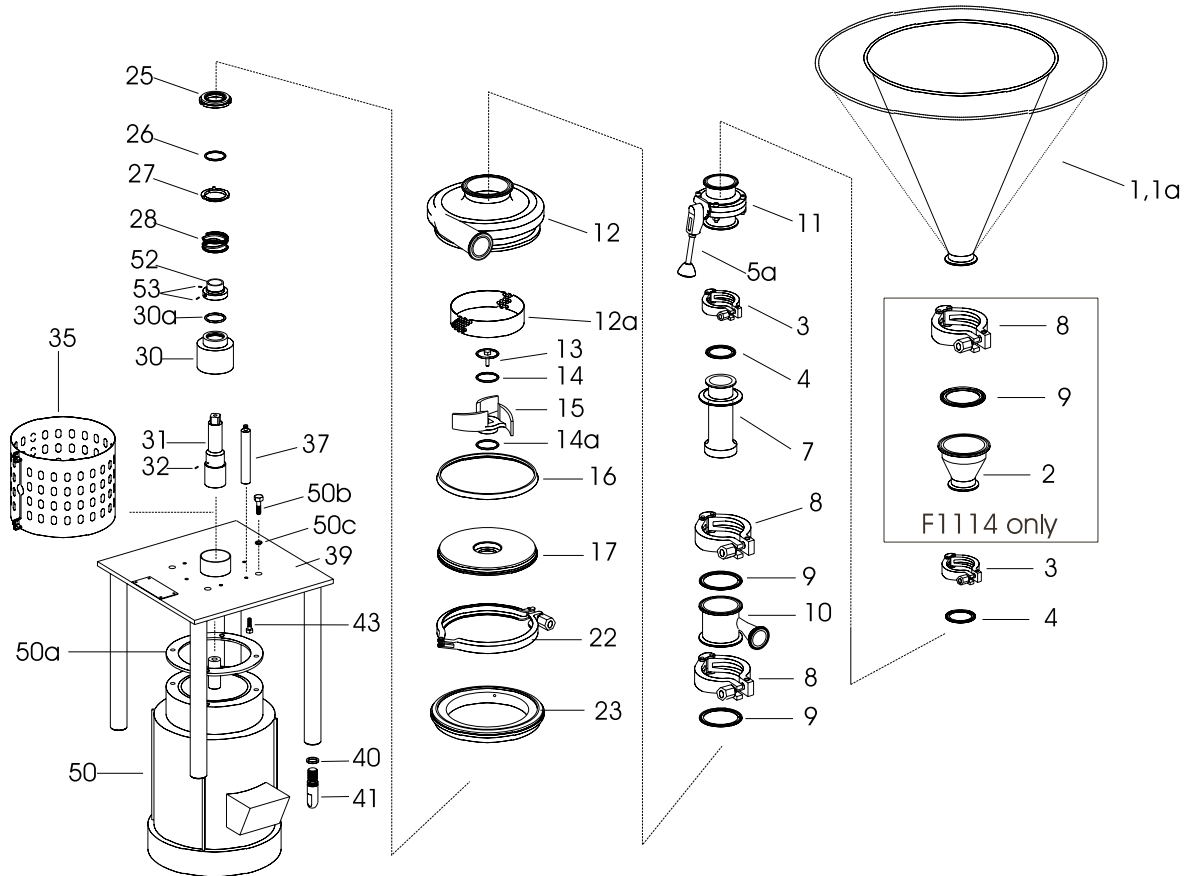

# F1114L & F2114 Blender

14

Pos.	Qty.	Denomination	Code No.
1	1	40 deg hopper .....	540025
1A	1	60 deg hopper .....	540026
2	1	Reducer .....	9634039718
3	2	Clamp .....	212195
3	1	Clamp .....	212195
4	2	Gasket BUNA .....	298452
4	1	Gasket BUNA .....	298452
5A	1	Valve handle .....	331015
7	1	Diffuser .....	9634016301
8	3	Clamp .....	212196
8	4	Clamp .....	212196
9	3	Gasket BUNA .....	298453
9	4	Gasket BUNA .....	298453
10	1	Inlet adapter .....	9634016701
11	1	Butterfly valve (F1114) .....	9611444919
11	1	Butterfly valve (F2114) .....	9611444929
12	1	Casing .....	9634017701
12A	1	Screen .....	9634017501
13	1	Impeller screw .....	9634017301
14	1	O-ring BUNA .....	751949
14A	1	O-ring BUNA .....	300543
15	1	Impeller (F1114) .....	9634017401
15A	1	Impeller (F2114) .....	9634031601
16 ●○	1	Casing gasket BUNA .....	482737
16 ●○	1	Casing gasket EPDM .....	480109
16 ●○	1	Casing gasket SFY .....	480633
17	1	Backplate (F1114) .....	9634017801
17A	1	Backplate (F2114) .....	482891
22	1	casing clamp .....	9634048224
23	1	Adapter ing .....	9634017901
25 ●○	1	Carbon seal .....	480739
26 ●○	1	Seal O-ring BUNA .....	755370
26 ●○	1	Seal O-ring EPDM .....	750132
26 ●○	1	Seal O-ring SFY .....	750077
27 ●	1	Cup .....	482866
28 ●	1	Spring .....	482867
30	1	Deflector .....	540160
30A ●○	1	Deflector O-ring BUNA .....	480479
30A ●○	1	Deflector O-ring EPDM .....	480226
30A ●○	1	Deflector O-ring SFY .....	480656
31	1	Stubshaft (F1114) .....	9634018001
31A	1	Stubshaft (F2114) .....	9634031701
37	6	Spacer .....	9634018101
39	1	Baseplate .....	9634018201
40	4	Leg O-ring .....	296257
41	4	Adjustable leg .....	580022
43	6	Socket head capscrew .....	189753
50	1	Motor .....	contact factory
50B	4	Capscrew .....	189888
50C	4	Lockwasher .....	189971
52	1	Drive collar .....	480988
53	2	Setscrews .....	189840