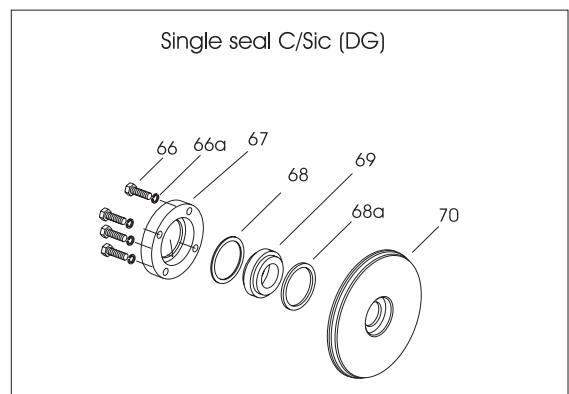

# F1114L & F2114 Blender

14

Pos.	Qty.	Denomination	Code No.
1	1	40 deg hopper .....	540025
1A	1	60 deg hopper .....	540026
2	1	Reducer .....	9634039718
3	2	Clamp .....	212195
3	1	Clamp .....	212195
4	2	Gasket BUNA .....	298452
4	1	Gasket BUNA .....	298452
5A	1	Valve handle .....	331015
7	1	Diffuser .....	9634016301
8	3	Clamp .....	212196
8	4	Clamp .....	212196
9	3	Gasket BUNA .....	298453
9	4	Gasket BUNA .....	298453
10	1	Inlet adapter .....	9634016701
11	1	Butterfly valve (F1114) .....	9611444919
11	1	Butterfly valve (F2114) .....	9611444929
12	1	Casing .....	9634017701
12A	1	Screen .....	9634017501
13	1	Impeller screw .....	9634017301
14	1	O-ring BUNA .....	751949
14A	1	O-ring BUNA .....	300543
15	1	Impeller (F1114) .....	9634017401
15A	1	Impeller (F2114) .....	9634031601
16 ●○	1	Casing gasket BUNA .....	482737
16 ●○	1	Casing gasket EPDM .....	480109
16 ●○	1	Casing gasket SFY .....	480633
17	1	Backplate (F1114) .....	9634017801
17A	1	Backplate (F2114) .....	482891
22	1	casing clamp .....	9634048224
23	1	Adapter ing .....	9634017901
25 ●○	1	Carbon seal .....	480739
26 ●○	1	Seal O-ring BUNA .....	755370
26 ●○	1	Seal O-ring EPDM .....	750132
26 ●○	1	Seal O-ring SFY .....	750077
27 ●	1	Cup .....	482866
28 ●	1	Spring .....	482867
30	1	Deflector .....	540160
30A ●○	1	Deflector O-ring BUNA .....	480479
30A ●○	1	Deflector O-ring EPDM .....	480226
30A ●○	1	Deflector O-ring SFY .....	480656
31	1	Stubshaft (F1114) .....	9634018001
31A	1	Stubshaft (F2114) .....	9634031701
37	6	Spacer .....	9634018101
39	1	Baseplate .....	9634018201
40	4	Leg O-ring .....	296257
41	4	Adjustable leg .....	580022
43	6	Socket head capscrew .....	189753
50	1	Motor .....	contact factory
50B	4	Capscrew .....	189888
50C	4	Lockwasher .....	189971
52	1	Drive collar .....	480988
53	2	Setscrews .....	189840