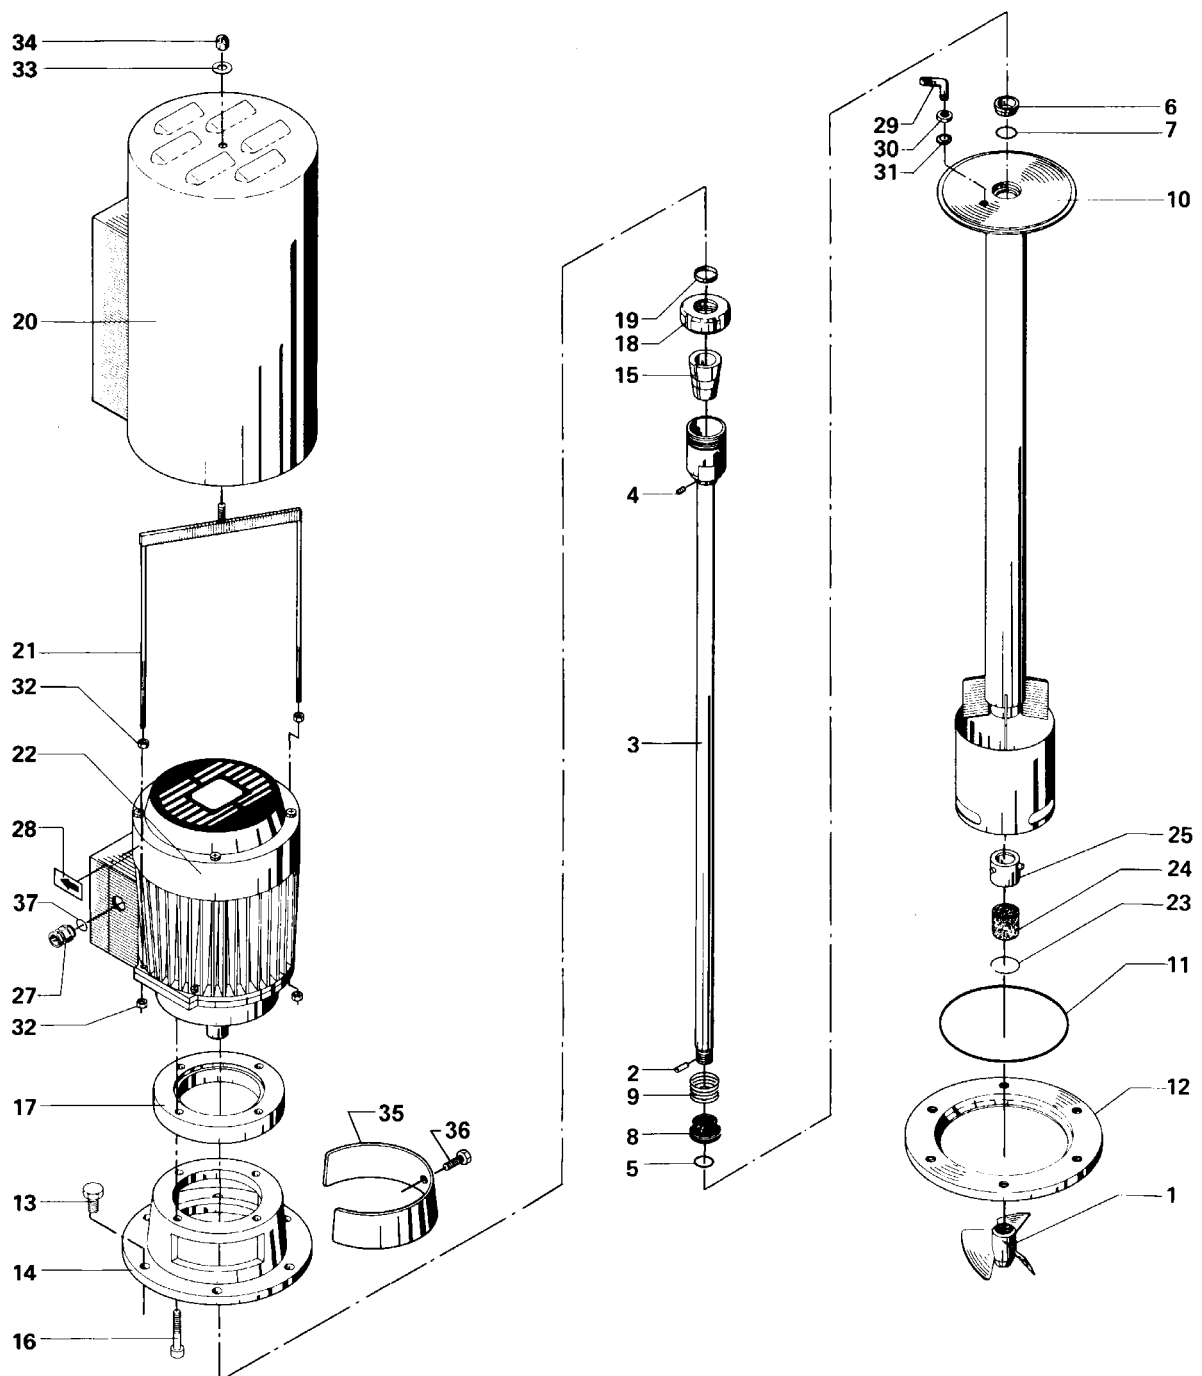

# Agitator Type LKRE

Pos.	Qty.	Denomination	Motor KW	60-0060	60-0061
			Propellerdiam.	1,5/2,2	1,5/2,2
		RPM	90	110	
			1500/3000	1500/3000	
1	1	Propeller .....	9611-60-2026	9611-60-2026	9611-60-2061
2	1	Pin (Nylon 4 x 20) .....	9611-99-0626	9611-99-0626	9611-99-0629
3	1	Shaft .....	9611-60-2029	9611-60-2029	9611-60-2053
4	1	Screw .....	9611-99-0323	9611-99-0323	9611-99-0323
5Δ	1	O-ring .....	223406-46	223406-46	223406-46
6	1	Stationary seal ring .....	9611-60-2033	9611-60-2033	9611-60-2033
7Δ	1	O-ring (NBR) .....	9611-99-0087	9611-99-0087	9611-99-0087
8Δ	1	Rotating seal ring .....	31439-0038-1	31439-0038-1	31439-0038-1
9Δ	1	Spring .....	31439-0042-1	31439-0042-1	31439-0042-1
10	1	Front plate .....	9611-60-2034	9611-60-2034	9611-60-2056
11Δ	1	O-ring (NBR) .....	9611-99-0068	9611-99-0068	9611-99-0068
12	1	Welding flange .....	9611-60-2042	9611-60-2042	9611-60-2042
13	6	Set screw .....	9611-99-0365	9611-99-0365	9611-99-0365
14	1	Motor console .....	9611-60-2080	9611-60-2080	9611-60-2080
15	1	Wedge ring .....	9611-60-2044	9611-60-2044	9611-60-2044
16	4	Allen screw .....	9611-99-0322	9611-99-0322	9611-99-0322
17	1	Intermediate ring 9611-60-2045 .....	9611-60-2045	9611-60-2045	9611-60-2045
18	1	Nut .....	9611-60-2046	9611-60-2046	9611-60-2046
19	1	Distance ring .....	9611-60-2047	9611-60-2047	9611-60-2047
20	1	Cover .....	9611-60-2048	9611-60-2048	9611-60-2048
21	1	Cover fixing ring .....	9611-60-2050	9611-60-2050	9611-60-2050
22	1	Motor .....	9611-99-0911	9611-99-0911	9611-99-0911
23Δ	1	Steelring .....			9611-60-2063
24Δ	1	Bush .....			9611-60-2064
25	1	Support bearing .....			9611-60-2065
27	1	Cable gland .....	31801-0154-4	31801-0154-4	31801-0154-4
28	1	Direction arrow .....	9611-99-2519	9611-99-2519	9611-99-2519
29	1	Connection .....	9611-60-2041	9611-60-2041	9611-60-2041
30	1	Nut .....	9611-99-0350	9611-99-0350	9611-99-0350
31	1	Seal .....	9611-99-0197	9611-99-0197	9611-99-0197
32	4	Nut .....	9611-99-0309	9611-99-0309	9611-99-0309
33	1	Washer .....	9611-99-0733	9611-99-0733	9611-99-0733
34	1	Nut .....	9611-99-1696	9611-99-1696	9611-99-1696
35	1	Guard for motor console .....	9611-60-3350	9611-60-3350	9611-60-3350
36	1	Screw .....	9611-99-1373	9611-99-1373	9611-99-1373
37	1	O-ring .....	9611-99-0972	9611-99-0972	9611-99-0972
	Δ	<b>Service kit.....</b>	<b>9611-92-5012</b>	<b>9611-92-5013</b>	