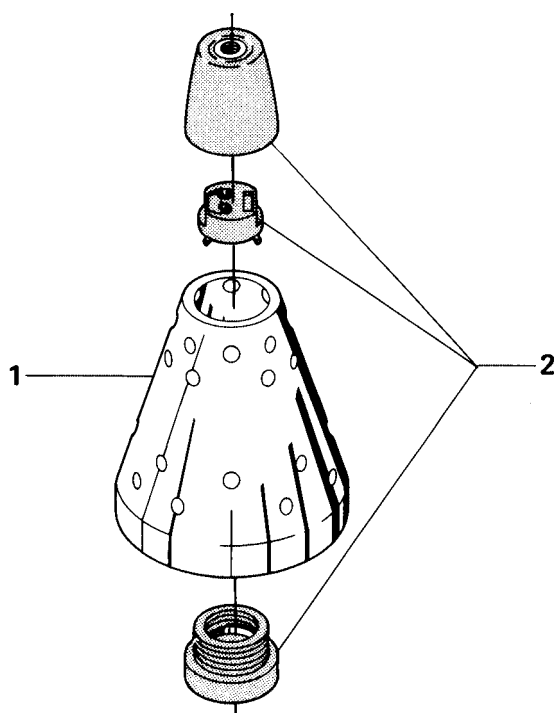

Light Fitting  
Type LKL

6

**Light Fitting  
Type LKL**

AISI 304

<b>Pos.</b>	<b>Qty.</b>	<b>Denomination</b>	<b>9611-71-142-0 Dia. 78 mm</b>	<b>9611-71-143-0 Dia. 120 mm</b>
1	1	Cover .....	9611-71-0003	9611-71-0004
2	1	Socket (China) .....	9611-99-0815	9611-99-0815