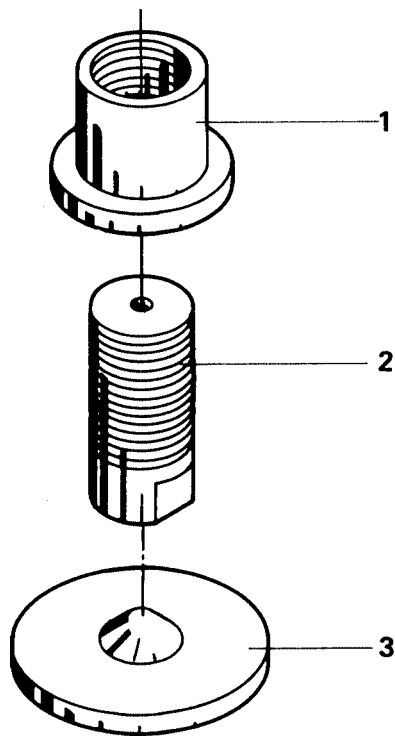

Tank Leg with Base Plate
Type LKTC

2

Tank Leg with Base Plate Type LKTC

AISI 304

Pos.	Qty.	Denomination	9611-71-022-0 19 mm	9611-71-023-0 25 mm	9611-71-025-0 38 mm
1	1	Nut	9611-71-035-0	9611-71-038-0	9611-71-041-0
2	1	Foot - solid	9611-71-036-0	9611-71-039-0	9611-71-042-0
3	1	Base plate	9611-71-037-0	9611-71-040-0	9611-71-043-0