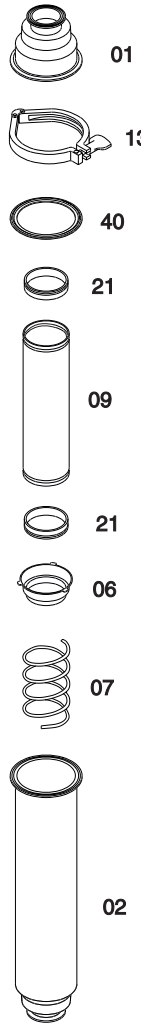

Inline Filters/Strainers FM/SM

8

SM

Inline Filters/Strainers FM/SM

Pos.	Qty.	Denomination	1"	1½"	2"	2½"	3"
01	1	Outlet assembly	221149	221152	221155	9634052028	9634051776
13	1	Clamp	212199	212199	212199	270267	270267
40	● 1	Gasket BUNA	298456	298456	298456	298577	298577
40	● 1	Gasket EPDM	290018	290018	290018	290147	290147
40	● 1	Gasket SFY	290053	290053	290053	290060	290060
07	1	Spring	221238	221238	221238	220134	220134
06	1	Distributor cap	220491	220491	220491	220137	220137
09	1	Back up tube (09G) short	221360	221360	221360	221363	221363
09	1	Back up tube (09E) short	221359	221359	221359	221362	221362
09	1	Back up tube (09D) short	221358	221358	221358	N/A	N/A
09	1	Back up tube (09V) short	221361	221361	221361	221364	221364
09	1	Back up tube (09G) long	221368	221368	221368	221371	221371
09	1	Back up tube (09E) long	221367	221367	221367	221370	221370
09	1	Back up tube (09D) long	221366	221366	221366	221369	221369
09	1	Back up tube (09V) long	N/A	N/A	N/A	221372	221372
21	● 2	Retaining ring BUNA (fm only)	220570	220570	220570	220205	220205
21	● 2	Retaining ring EPDM (fm only)	220902	220902	220902	220366	220366
21	● 2	Retaining ring SFY (fm only)	220152	220152	220152	220607	220607
30	1	Filter bag / short : 30A	220001	220001	220001	220030	220030
30	1	Filter bag / short : 30C	220297	220297	220297	220034	220034
30	1	Filter bag / short : 30C	220181	220181	220181	220035	220035
30	1	Filter bag / short : 30D	220141	220141	220141	220038	220038
30	1	Filter bag / short : 30E	220470	220470	220470	220679	220679
30	1	Filter bag / short : 30F	220681	220681	220681	220680	220680
30	1	Filter bag / short : 30G	220510	220510	220510	220445	220445
30	1	Filter bag/ short: 30H	9635000126	9635000126	9635000126	9635000127	9635000127
		(30H replaces A, E & F)					
30	1	Filter bag / long : 30A	220005	220005	220005	220040	220040
30	1	Filter bag / long : 30B	220163	220163	220163	220041	220041
30	1	Filter bag / long : 30C	220008	220008	220008	220042	220042
30	1	Filter bag / long : 30D	220009	220009	220009	220043	220043
30	1	Filter bag / long : 30E	220490	220490	220490	220047	220047
30	1	Filter bag / long : 30F	220379	220379	220379	220374	220374
30	1	Filter bag / long : 30G	220498	220498	220498	220456	220456
30	1	Filter bag/ long: 30H	9635000128	9635000128	9635000128	9635000129	9635000129
		(30H replaces A, E & F)					