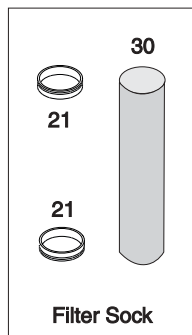

Side Inlet Filters/Strainers FMS/SMS

12

SMS

Side Inlet Filters/Strainers FMS/SMS

Pos.	Qty.	Denomination	1"	1½"	2"	2½"	3"
01	1	Cap	220521	220521	220521	220517	220517
13	1	Clamp	212199	212199	212199	270267	270267
40	● 1	Gasket BUNA	298456	298456	298456	298577	298577
40	● 1	Gasket EPDM	290018	290018	290018	290147	290147
40	● 1	Gasket SFY	290053	290053	290053	290060	290060
07	1	Spring	221235	221235	221235	220936	220936
06	1	Distributor cap	220522	220522	220522	220518	220518
09	1	Back up tube (09G) short	220528	220528	220528	220610	220610
09	1	Back up tube (09E) short	221214	221214	221214	220852	220852
090	1	Back up tube (09D) short	221121	221121	221121	N/A	N/A
09	1	Back up tube (09V) short	9634049741	9634049741	9634049741	N/A	N/A
09	1	Back up tube (09G) long	N/A	220523	220523	220519	220519
09	1	Back up tube (09E) long	N/A	221213	221213	220851	220851
09	1	Back up tube (09D) long	N/A	N/A	N/A	220933	220933
21	● 2	Retaining ring BUNA (fms only)	220570	220570	220570	220205	220205
21	● 2	Retaining ring EPDM (fms only)	220902	220902	220902	220366	220366
21	● 2	Retaining ring SFY (fms only)	220152	220152	220152	220607	220607
30	1	Filter bag / short : 30A	220001	220001	220001	220030	220030
30	1	Filter bag / short : 30B	220297	220297	220297	220034	220034
30	1	Filter bag / short : 30C	220181	220181	220181	220035	220035
30	1	Filter bag / short : 30D	220141	220141	220141	220038	220038
30	1	Filter bag / short : 30E	220470	220470	220470	220679	220679
30	1	Filter bag / short : 30F	220681	220681	220681	220680	220680
30	1	Filter bag / short : 30G	220510	220510	220510	220445	220445
30	1	Filter bag/ short: 30H	9635000126	9635000126	9635000126	9635000127	9635000127
		(30H replaces A, E & F)					
30	1	Filter bag / long : 30A	220005	220005	220005	220040	220040
30	1	Filter bag / long : 30B	220163	220163	220163	220041	220041
30	1	Filter bag / long : 30C	220008	220008	220008	220042	220042
30	1	Filter bag / long : 30D	220009	220009	220009	220043	220043
30	1	Filter bag / long : 30E	220490	220490	220490	220047	220047
30	1	Filter bag / long : 30F	220379	220379	220379	220374	220374
30	1	Filter bag / long : 30G	220498	220498	220498	220456	220456
30	1	Filter bag/ long: 30H	9635000128	9635000128	9635000128	9635000129	9635000129
		(30H replaces A, E & F)					