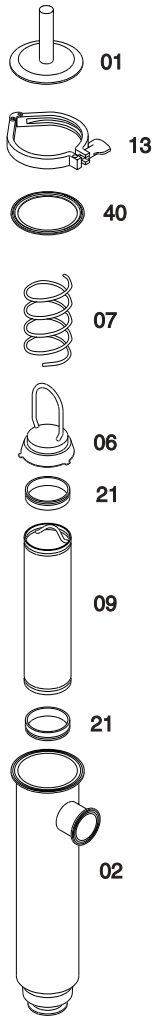

Side Inlet Filters/Strainers FMS/SMS

12

SMS

Side Inlet Filters/Strainers FMS/SMS

Pos.	Qty.	Denomination	1"	1½"	2"	2½"	3"
01	1	Cap	220521	220521	220521	220517	220517
13	1	Clamp	212199	212199	212199	270267	270267
40	● 1	Gasket BUNA	298456	298456	298456	298577	298577
40	● 1	Gasket EPDM	290018	290018	290018	290147	290147
40	● 1	Gasket SFY	290053	290053	290053	290060	290060
07	1	Spring	221235	221235	221235	220936	220936
06	1	Distributor cap	220522	220522	220522	220518	220518
09	1	Back up tube (09G) short	220528	220528	220528	220610	220610
09	1	Back up tube (09E) short	221214	221214	221214	220852	220852
090	1	Back up tube (09D) short	221121	221121	221121	N/A	N/A
09	1	Back up tube (09V) short	9634049741	9634049741	9634049741	N/A	N/A
09	1	Back up tube (09G) long	N/A	220523	220523	220519	220519
09	1	Back up tube (09E) long	N/A	221213	221213	220851	220851
09	1	Back up tube (09D) long	N/A	N/A	N/A	220933	220933
21	● 2	Retaining ring BUNA (fms only)	220570	220570	220570	220205	220205
21	● 2	Retaining ring EPDM (fms only)	220902	220902	220902	220366	220366
21	● 2	Retaining ring SFY (fms only)	220152	220152	220152	220607	220607
30	1	Filter bag / short : 30A	220001	220001	220001	220030	220030
30	1	Filter bag / short : 30B	220297	220297	220297	220034	220034
30	1	Filter bag / short : 30C	220181	220181	220181	220035	220035
30	1	Filter bag / short : 30D	220141	220141	220141	220038	220038
30	1	Filter bag / short : 30E	220470	220470	220470	220679	220679
30	1	Filter bag / short : 30F	220681	220681	220681	220680	220680
30	1	Filter bag / short : 30G	220510	220510	220510	220445	220445
30	1	Filter bag/ short: 30H	9635000126	9635000126	9635000126	9635000127	9635000127
		(30H replaces A, E & F)					
30	1	Filter bag / long : 30A	220005	220005	220005	220040	220040
30	1	Filter bag / long : 30B	220163	220163	220163	220041	220041
30	1	Filter bag / long : 30C	220008	220008	220008	220042	220042
30	1	Filter bag / long : 30D	220009	220009	220009	220043	220043
30	1	Filter bag / long : 30E	220490	220490	220490	220047	220047
30	1	Filter bag / long : 30F	220379	220379	220379	220374	220374
30	1	Filter bag / long : 30G	220498	220498	220498	220456	220456
30	1	Filter bag/ long: 30H	9635000128	9635000128	9635000128	9635000129	9635000129
		(30H replaces A, E & F)					